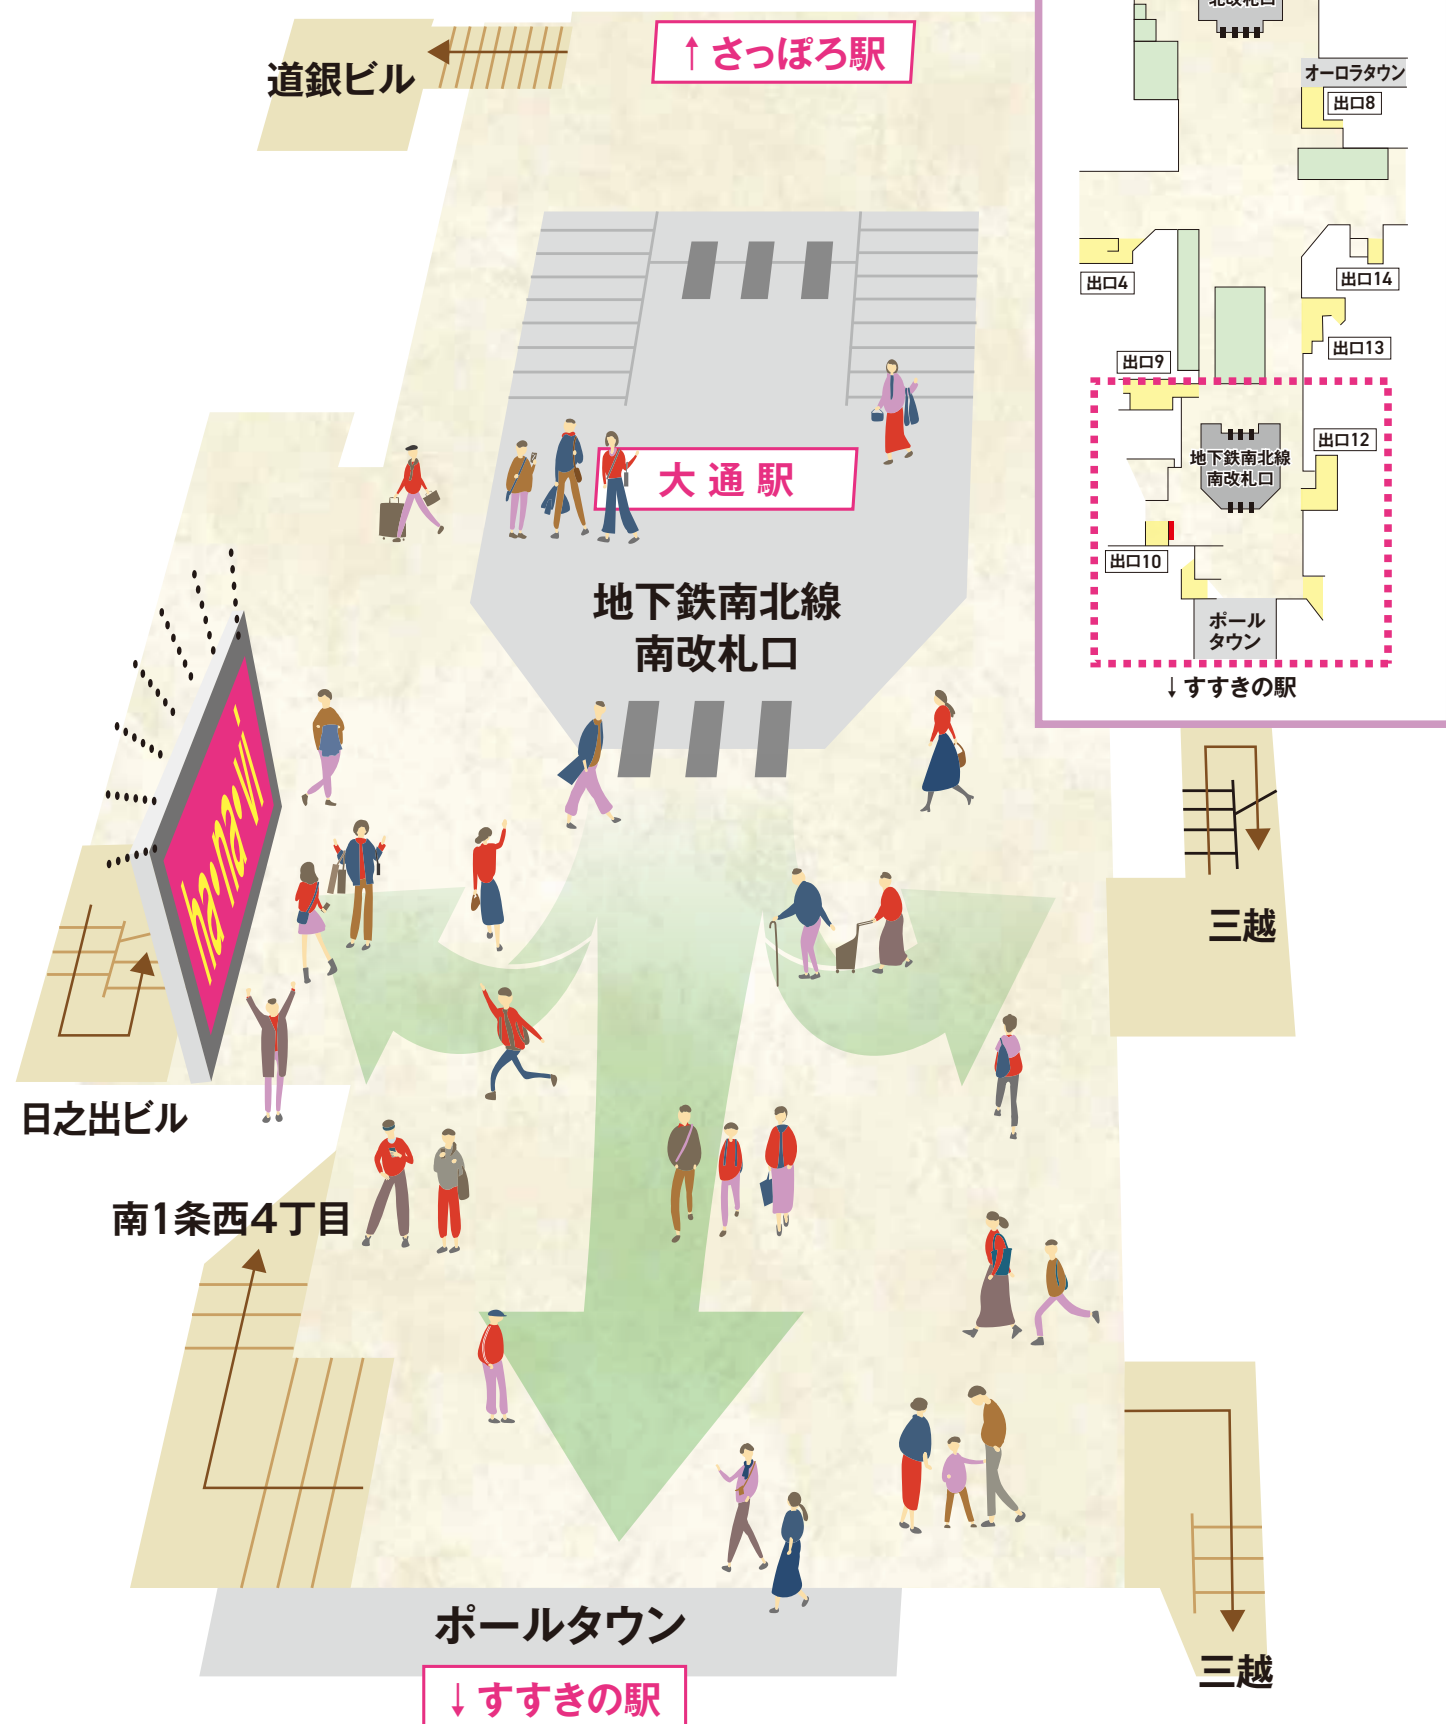

ha·na·vi スペック

LED素子 3mmピッチ サイズ 約144インチ

ディスプレイサイズ (W) 3,200mm×(H) 2,000mm

設置住所 札幌市中央区南1条西4丁目13番地1 日之出ビル地下2階

※1ヶ月=28日を放映基準日数とします。

入稿素材

素材入稿期限 放送開始前の7日前締切

入稿形式 データにて入稿してください

札幌大通駅ha·na·viビジョン

高画質・高音質のLED大型ビジョン

ha·na·vi

大通駅利用者数

- 1日 **約7万人**
- 1ヶ月 **約215万人**
- 1年 **約2,500万人** (2023年時点)

通行量

- 1日 **約11万人**
- 1ヶ月 **約350万人**
- 1年 **約4,100万人** (2021年4月時点)

Point 1

札幌中心となる駅のすぐ近く!

札幌市営地下鉄（南北線・東西線・東豊線）の中で唯一、全路線乗り換え出来るのが大通駅の為、学生からビジネスパーソンなどの多くの年代の方が行き交う主要駅になります

Point 2

様々な層へのアプローチが可能!

ビジョンの周りには丸井今井札幌本店、札幌三越百貨店などの商業施設をはじめ札幌の有名各所や宿泊施設、オフィスビルがあり、どんな時間であっても人が絶えない場所になります

ha·na·vi